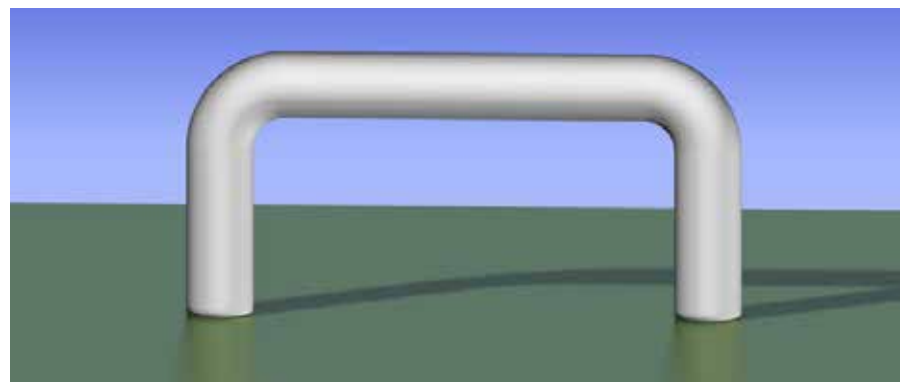

Nous vous conseillons quant au choix de l'arche qui convient le mieux à votre événement : course à pied, course cycliste ou arche pour le passage de voitures ou camions.

ARCHE GONFLABLE COINS COUPÉS

Mesures intérieures :

L 10 m x H 5 m x diam 1,8 m

L 6 m x H 3 m x diam 1,3 m

L 4 m x H 3 m x diam 1 m

Mesures extérieures :

L 13,6 m x H 6,8 m

L 8,6 m x H 4,3 m

L 5,9 m x H 4 m x diam 1 m

**ARCHE GONFLABLE
COINS RECTANGULAIRES**

ARCHE GONFLABLE RONDE

Mesures intérieures :

L 10 m x H 5 m x diam 1,8 m

L 6 m x H 3 m x diam 1,3 m

L 4 m x H 3 m x diam 1 m

Mesures extérieures :

L 13,6 m x H 6,8 m

L 8,6 m x H 4,3 m

L 5,9 m x H 4 m x diam 1 m

ARCHE GONFLABLE COINS ARRONDIT

Mesures intérieures:

L 10 m x H 5 m x diam 1,8 m

L 6 m x H 3 m x diam 1,3 m

L 4 m x H 3 m x diam 1 m

Mesures extérieures :

L 13,6 m x H 6,8 m