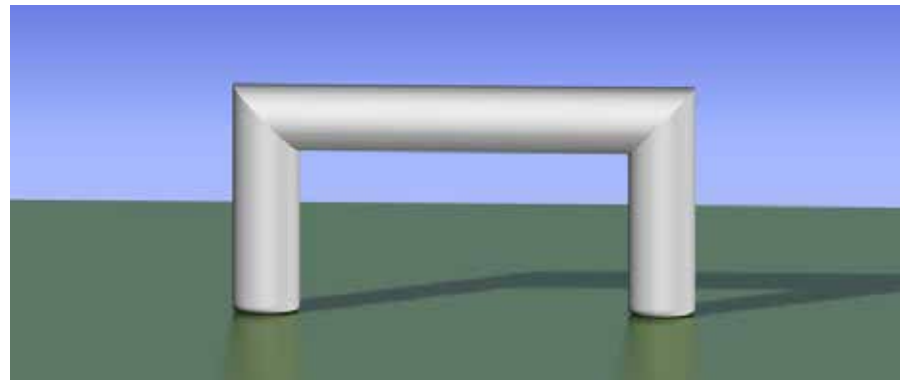

Nous vous conseillons quant au choix de l'arche qui convient le mieux à votre événement : course à pied, course cycliste ou arche pour le passage de voitures ou camions.

ARCHE GONFLABLE COINS COUPÉS

Mesures intérieures :

L 10 m x H 5 m x diam 1,8 m

L 6 m x H 3 m x diam 1,3 m

L 4 m x H 3 m x diam 1 m

Mesures extérieures :

L 13,6 m x H 6,8 m

L 8,6 m x H 4,3 m

L 5,9 m x H 4 m x diam 1 m

**ARCHE GONFLABLE
COINS RECTANGULAIRES**

ARCHE GONFLABLE RONDE

Mesures intérieures :

L 10 m x H 5 m x diam 1,8 m

L 6 m x H 3 m x diam 1,3 m

L 4 m x H 3 m x diam 1 m

Mesures extérieures :

L 13,6 m x H 6,8 m

L 8,6 m x H 4,3 m

L 5,9 m x H 4 m x diam 1 m

ARCHE GONFLABLE COINS ARRONDIT

Mesures intérieures:

L 10 m x H 5 m x diam 1,8 m

L 6 m x H 3 m x diam 1,3 m

L 4 m x H 3 m x diam 1 m

Mesures extérieures :

L 13,6 m x H 6,8 m