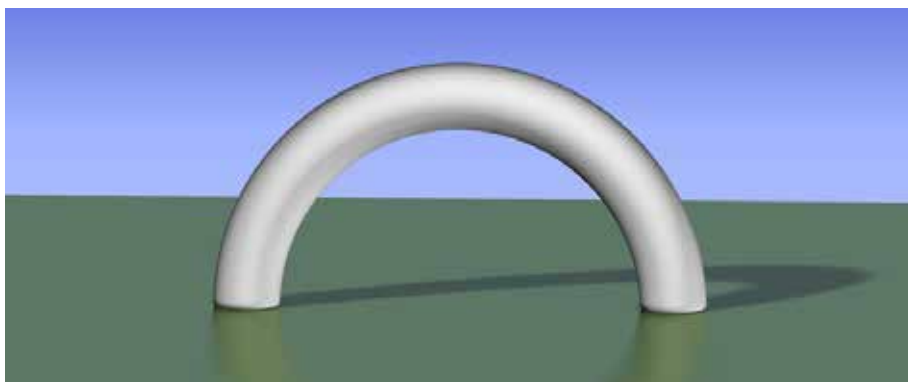

Nous vous conseillons quant au choix de l'arche qui convient le mieux à votre événement : course à pied, course cycliste ou arche pour le passage de voitures ou camions.

ARCHE GONFLABLE COINS COUPÉS

Mesures intérieures :

L 10 m x H 5 m x diam 1,8 m

L 6 m x H 3 m x diam 1,3 m

L 4 m x H 3 m x diam 1 m

Mesures extérieures :

L 13,6 m x H 6,8 m

L 8,6 m x H 4,3 m

L 5,9 m x H 4 m x diam 1 m

**ARCHE GONFLABLE
COINS RECTANGULAIRES**

ARCHE GONFLABLE RONDE

Mesures intérieures :

L 10 m x H 5 m x diam 1,8 m

L 6 m x H 3 m x diam 1,3 m

L 4 m x H 3 m x diam 1 m

Mesures extérieures :

L 13,6 m x H 6,8 m

L 8,6 m x H 4,3 m

L 5,9 m x H 4 m x diam 1 m

ARCHE GONFLABLE COINS ARRONDIT

Mesures intérieures:

L 10 m x H 5 m x diam 1,8 m

L 6 m x H 3 m x diam 1,3 m

L 4 m x H 3 m x diam 1 m

Mesures extérieures :

L 13,6 m x H 6,8 m