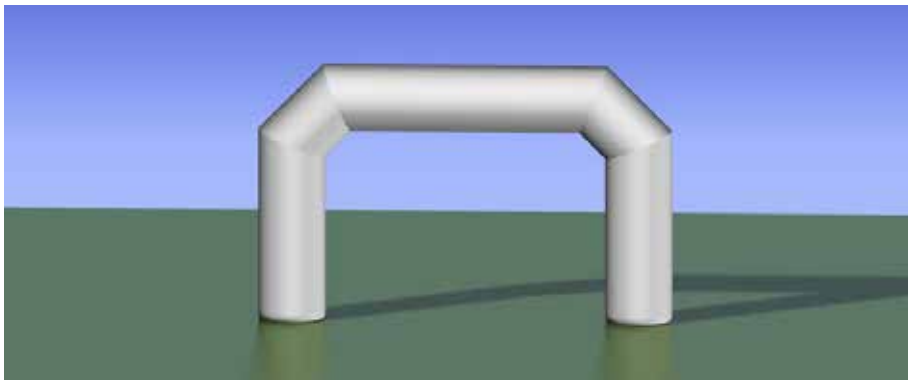

Nous vous conseillons quant au choix de l'arche qui convient le mieux à votre événement : course à pied, course cycliste ou arche pour le passage de voitures ou camions.

ARCHE GONFLABLE COINS COUPÉS

Mesures intérieures :

L 10 m x H 5 m x diam 1,8 m

L 6 m x H 3 m x diam 1,3 m

L 4 m x H 3 m x diam 1 m

Mesures extérieures :

L 13,6 m x H 6,8 m

L 8,6 m x H 4,3 m

L 5,9 m x H 4 m x diam 1 m

**ARCHE GONFLABLE
COINS RECTANGULAIRES**

ARCHE GONFLABLE RONDE

Mesures intérieures :

L 10 m x H 5 m x diam 1,8 m

L 6 m x H 3 m x diam 1,3 m

L 4 m x H 3 m x diam 1 m

Mesures extérieures :

L 13,6 m x H 6,8 m

L 8,6 m x H 4,3 m

L 5,9 m x H 4 m x diam 1 m

ARCHE GONFLABLE COINS ARRONDIT

Mesures intérieures:

L 10 m x H 5 m x diam 1,8 m

L 6 m x H 3 m x diam 1,3 m

L 4 m x H 3 m x diam 1 m

Mesures extérieures :

L 13,6 m x H 6,8 m