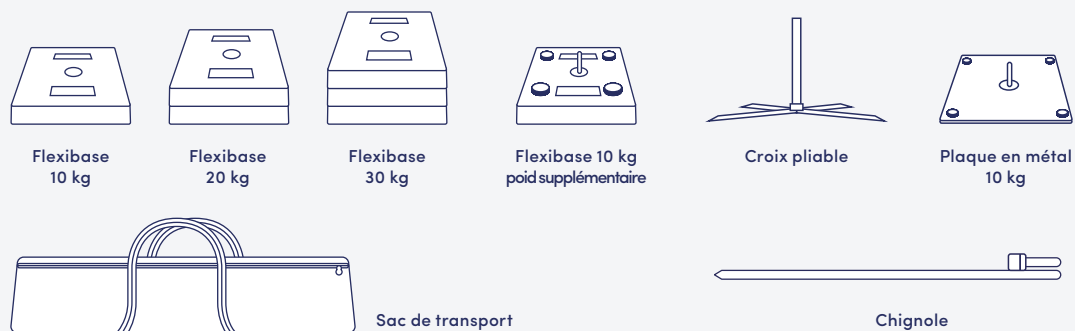

AVANTAGES

- ✓ Montage facile, excellente visibilité
- ✓ Matériel léger et facile à monter
- ✓ Grâce au Flexibase® (modules de 10 kg) vos collaborateurs sont à même de transporter facilement les beachflags
- ✓ Transport dans une voiture normale

ACCESSOIRES

MATÉRIAU

Toile en polyester à 3 fils, 110 g/m².
Double couture avec renforcement supplémentaire à proximité du mât.
L'impression résiste aux intempéries, à la lumière (UV) et à l'eau.
Impression numérique ou en sérigraphie, en fonction de la quantité commandée.

EVENTWING

70 x 265 cm

☐ ..... pièces

76 x 360 cm

☐ ..... pièces

EVENTDROP

64 x 230 cm

☐ ..... pièces

100 x 340 cm

☐ ..... pièces

EVENTBANNER

76 x 220 cm

☐ ..... pièces

79 x 300 cm

☐ ..... pièces

ACCESSOIRES

Flexibase 10 kg

☐ ..... pièces

Flexibase 20 kg

☐ ..... pièces

Flexibase 30 kg

☐ ..... pièces

Poid supplémentaire 10 kg

☐ ..... pièces

Croix pliable

☐ ..... pièces

Chignole

☐ ..... pièces

Plaque en métal

☐ ..... pièces