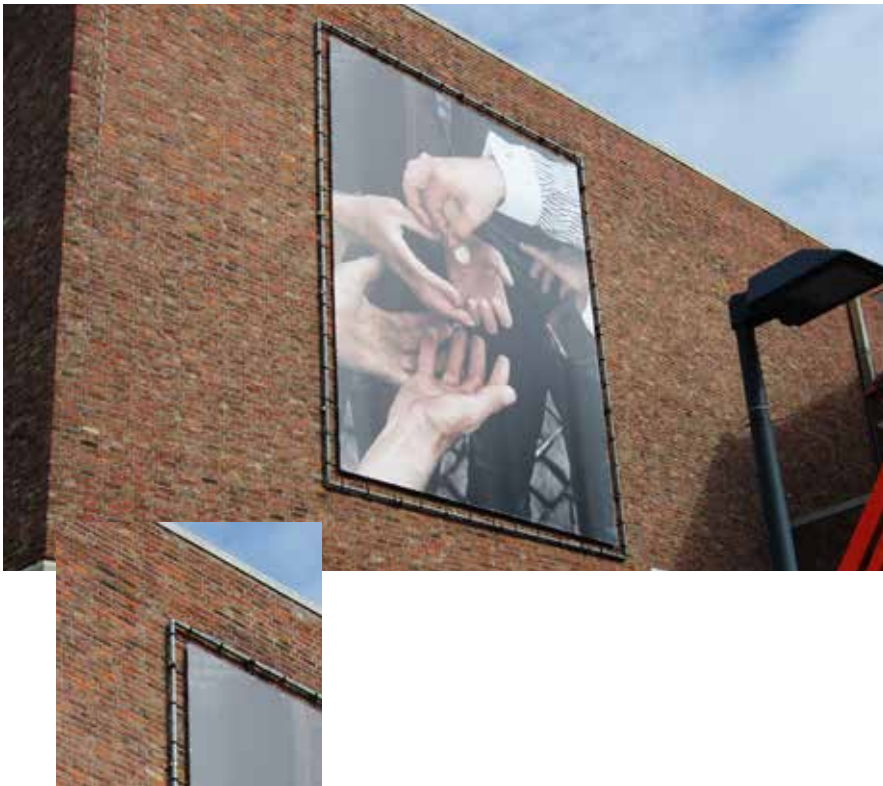

BUIZENFRAME

VOORDELEN

- ✓ Grote zichtbaarheid mogelijk op een gevel of werf
- ✓ Afmetingen op maat van uw gevel
- ✓ Mogelijkheid om LED spots toe te voegen op het kader
- ✓ Professionele plaatsing door het plaatsingsteam

KENMERKEN

Aluminium buizen 42 of 48 mm

Spandoek frontlit 500 gr/m² met zeilringen om de 30 cm

Spandoek wordt bevestigd met rekkers met haken (8 cm tussen buis en spandoek) of stormfix rekkers (2cm tussen buis en spandoek)