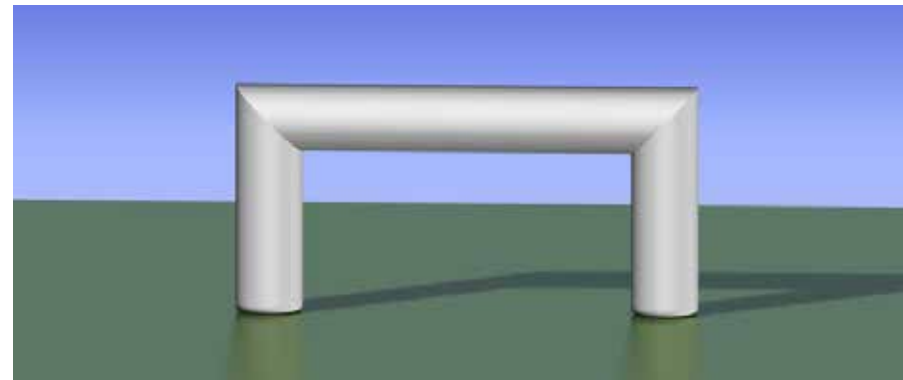

Wij adviseren u welk type boog best past voor uw evenement : loopwedstrijd, wielervedstrijd of boog voor auto- of vrachtwagen doorgang.

Steeds met uw branding!

PUBLIBOOG AFGEKAPTE HOEKEN

Binnenmaat :

B 10 m x H 5 m x diam 1,8 m

B 6 m x H 3 m x diam 1,3 m

B 4 m x H 3 m x diam 1 m

Buitenmaat :

B 13,6 m x H 6,8 m

B 8,6 m x H 4,3 m

B 5,9 m x H 4 m x diam 1 m

PUBLIBOOG RECHTE HOEKEN

Binnenmaat :

B 10 m x H 5 m x diam 1,8 m

B 6 m x H 3 m x diam 1,3 m

B 4 m x H 3 m x diam 1 m

Buitenmaat :

B 13,6 m x H 6,8 m

B 8,6 m x H 4,3 m

B 5,9 m x H 4 m x diam 1 m

RONDE PUBLIBOOG