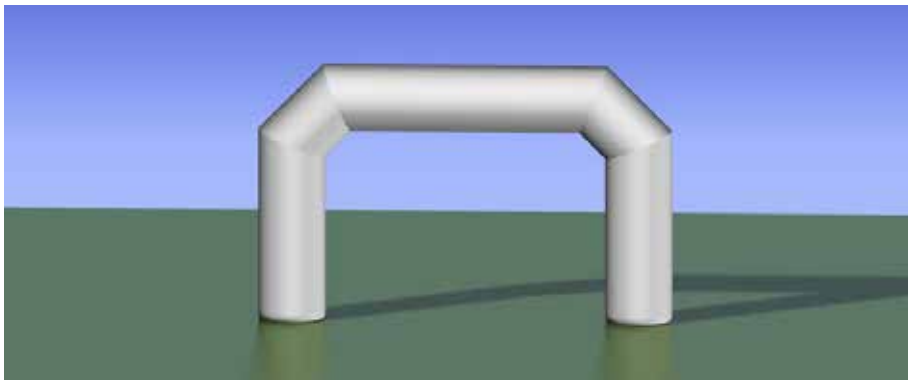

Publiboog

Ideaal voor

Outdoor | Sport

Grote impact!

Eyecatcher die uitermate geschikt is voor kleine- en grote evenementen.

Onze publiboggen zullen ongetwijfeld een immense impact hebben op uw merkbekendheid.

Wij adviseren u welk type boog best past voor uw evenement : loopwedstrijd, wielervedstrijd of boog voor auto- of vrachtwagen doorgang.

Steeds met uw branding!

PUBLIBOOG AFGEKAPTE HOEKEN

Binnenmaat :

B 10 m x H 5 m x diam 1,8 m

B 6 m x H 3 m x diam 1,3 m

B 4 m x H 3 m x diam 1 m

Buitenmaat :

B 13,6 m x H 6,8 m

B 8,6 m x H 4,3 m

B 5,9 m x H 4 m x diam 1 m

PUBLIBOOG RECHTE HOEKEN

Binnenmaat :