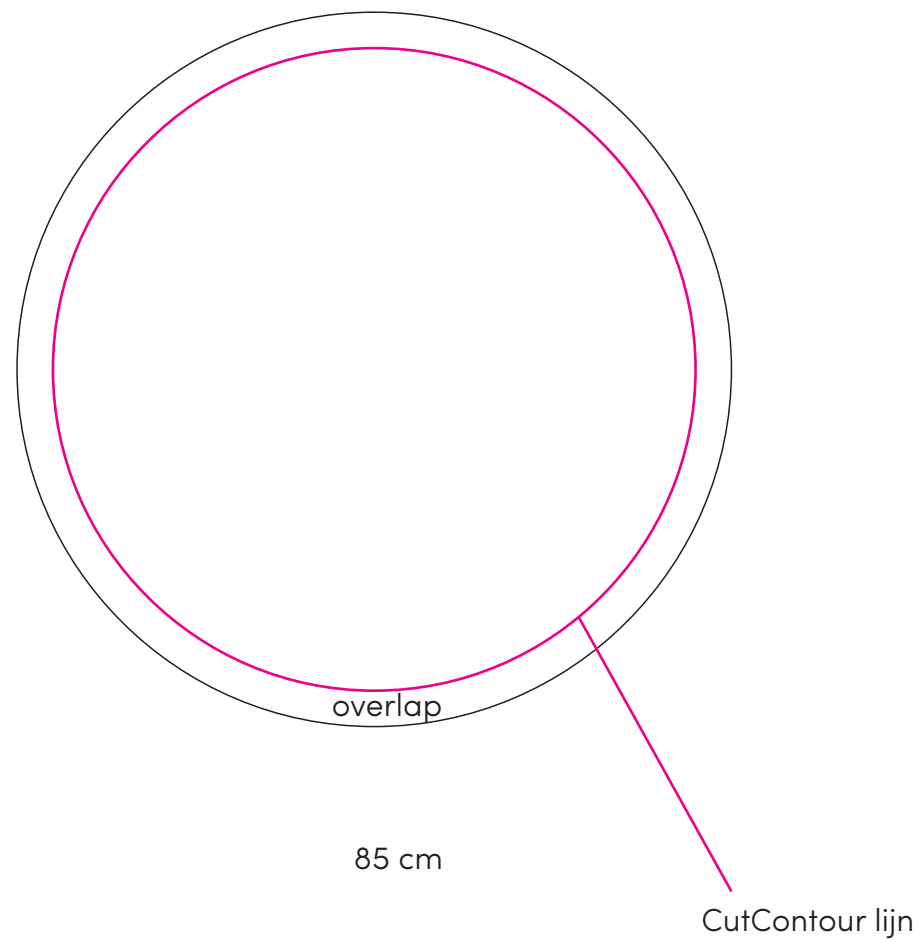

Plexi voor statafel
Ø 80 cm en Ø 85 cm
Plexi pour table mange debout
Ø 80 cm et Ø 85 cm

schaal/échelle 1/10
of/ou 10%

Printbestand aanleveren als volgt:
schaal 1:1
geen afloop, geen drukmarkeringen,
geen snijlijnen
alle hulplijnen verwijderen
rekening houden met secure area

Création fichier graphique:
échelle 1:1
pas de coupes, pas de débords, pas
de marquages
Supprimer les lignes de support
Tenir compte avec le secure area